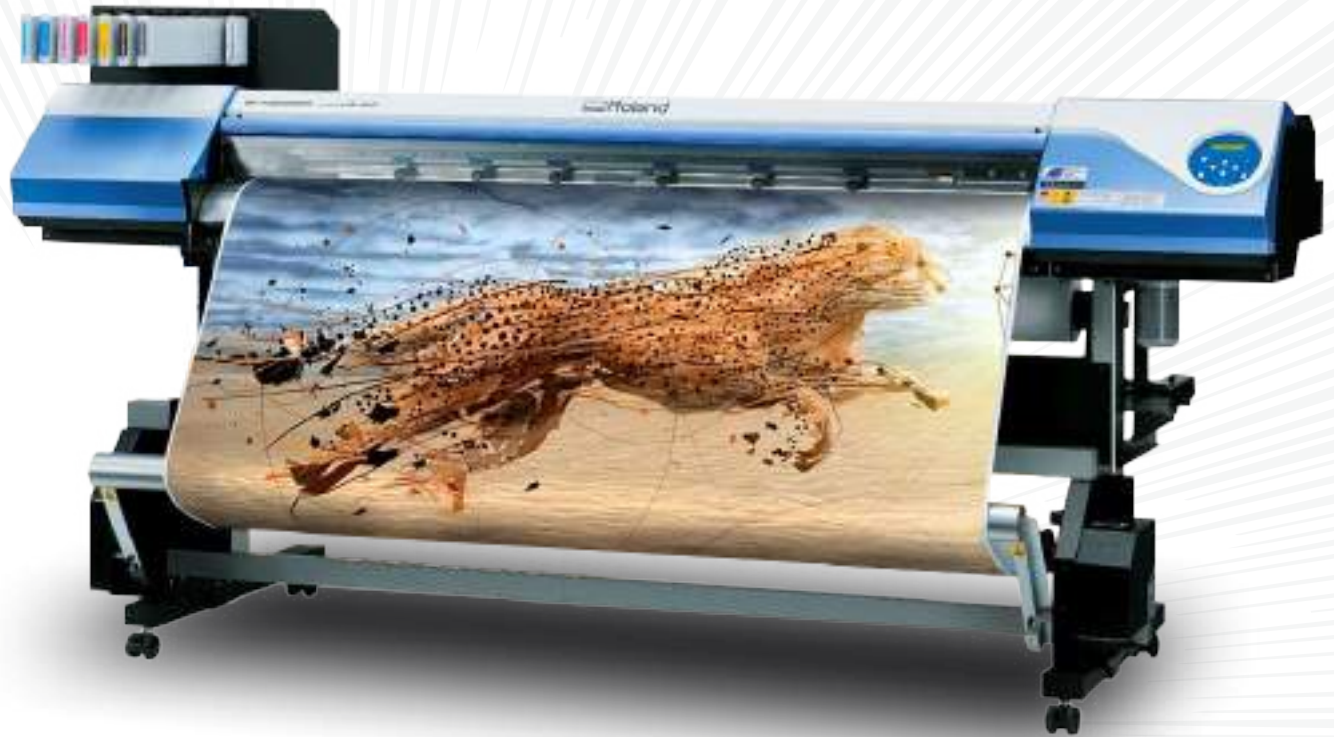

▶ **COMUNICAÇÃO VISUAL**

- ADESIVOS • BANNERS • CARDÁPIOS EM PVC • CRACHÁS PVC
- PLACAS EM PVC • TOTENS • PLACAS DE SINALIZAÇÃO
- PLOTAGEM DE VEÍCULOS • OUTDOORS